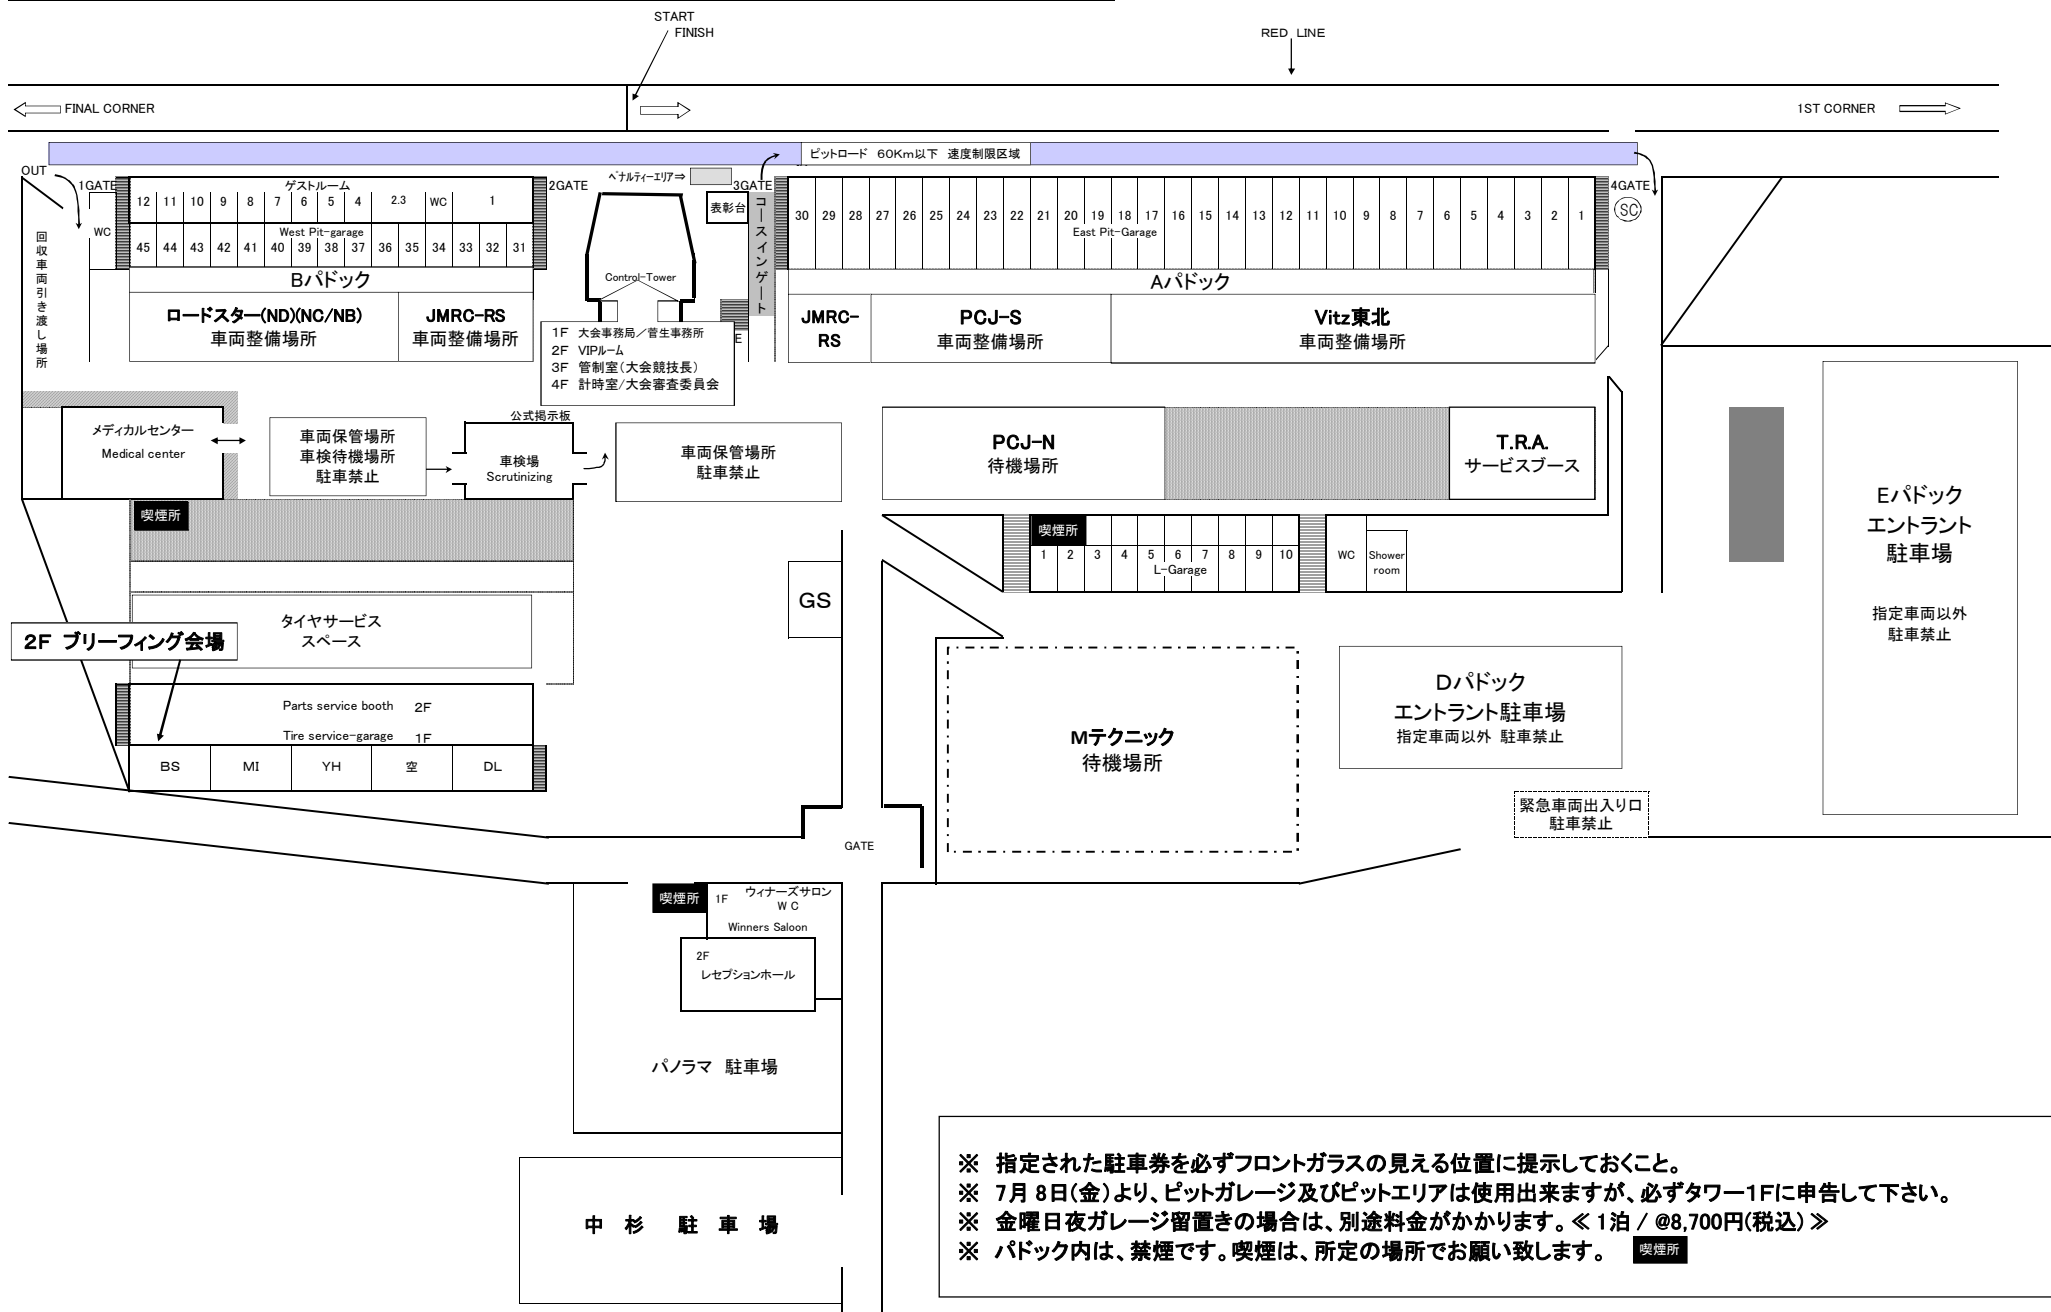

2016 SUGO Champion Cup Race Rd.2

2016 JMRC TOHOKU RACE SERIES Rd.2

2016.7.10 SUGO INTERNATIONAL RACINGCOURSE

【 公式通知 No. 2 】

パドック図

2016/7/1
大会組織委員会
事務局発行

※ 指定された駐車券を必ずフロントガラスの見える位置に提示しておくこと。
 ※ 7月8日(金)より、ピットガレージ及びピットエリアは使用出来ませんが、必ずタワー1Fに申告して下さい。
 ※ 金曜日夜ガレージ留置きの場合は、別途料金がかかります。≪ 1泊 / @8,700円(税込) ≫
 ※ パドック内は、禁煙です。喫煙は、所定の場所をお願い致します。 喫煙所